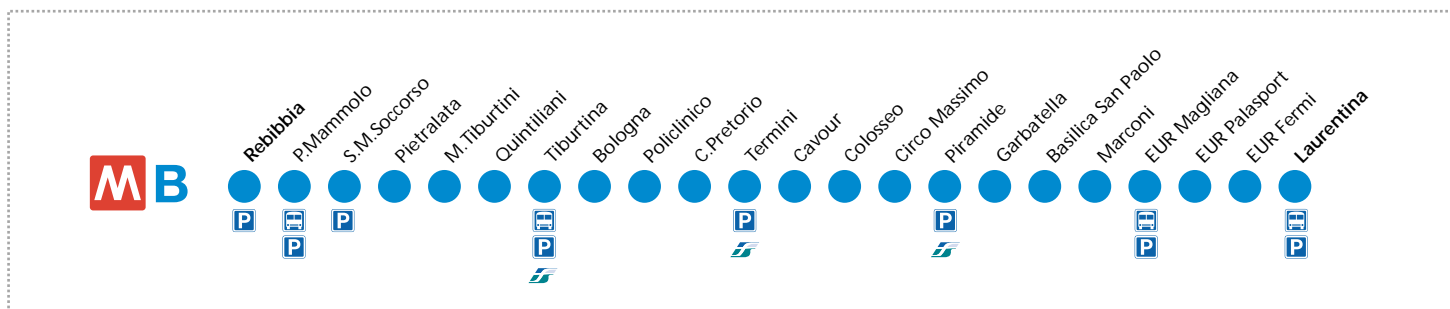

ROMAMETROPERMETRO

Metropolitana linea B

Orari inizio e fine servizio	inizio	fine
lunedì/venerdì	5:30	23:30
sabato	5:30	0:30
domenica e festivi	5:30	23:30

Frequenze
Tempo di attesa medio fra due corse

Periodo: gennaio/luglio - settembre/dicembre

Fascia oraria	lun/ven	sabato	domenica e festivi
5:30 - 6:30	8'	9'	10'
6:30 - 10:00	4'30"	5'30"	9'
10:00 - 12:30	5'	5'30"	8'
12:30 - 14:00	5'	5'30"	7'30"
14:00 - 17:00	6'	5'30"	7'30"
17:00 - 19:00	6'	5'30"	7'30"
19:00 - 20:30	6'	7'	7'30"
20:30 - 22:00	8'	8'	8'
22:00 - fine servizio	10'	10'	10'
Fine servizio	23:30	0:30	23:30

Periodo: luglio/agosto

Fascia oraria	lun/ven	sabato	domenica e festivi
5:30 - 6:30	10'	10'	10'
6:30 - 10:00	6'30"	10'	9'
10:00 - 12:30	7'	9'	8'
12:30 - 14:00	7'	8'	7'30"
14:00 - 17:00	7'	7'30"	7'30"
17:00 - 19:00	7'	7'30"	7'30"
19:00 - 20:30	7'30"	7'30"	7'30"
20:30 - 22:00	8'	10'	8'
22:00 - fine servizio	10"	10'	10'
Fine servizio	23:30	0:30	23:30

N.B. Nel periodo 12-25 agosto viene applicato l'orario festivo ridotto, con 218 corse giornaliere