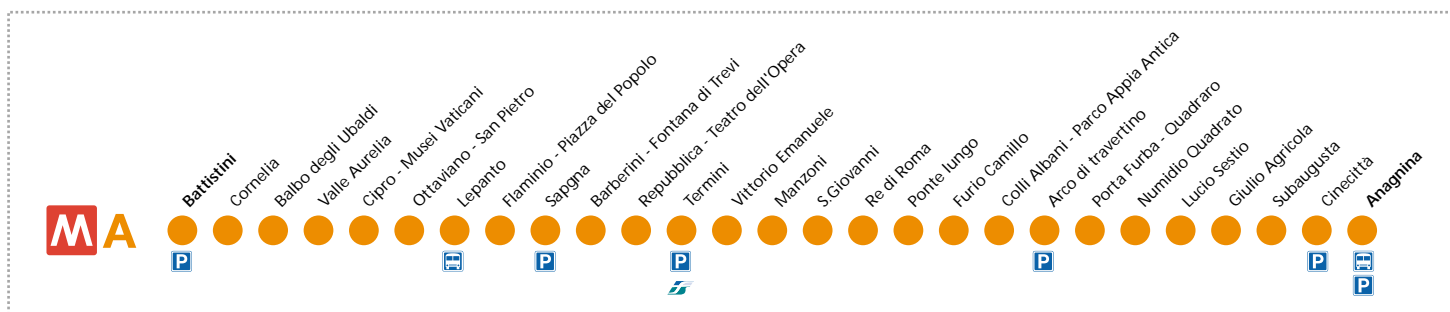

# ROMAMETROPERMETRO

## Metropolitana linea A

Orari inizio e fine servizio	inizio	fine
lunedì/venerdì	5:30	23:30
sabato	5:30	0:30
domenica e festivi	5:30	23:30

**Frequenze**  
*Tempo di attesa medio fra due corse*

Periodo: gennaio/luglio - settembre/dicembre

Fascia oraria	lun/ven	sabato	domenica e festivi
5:30 - 6:30	6'	6'	8'
6:30 - 10:00	3'30"	3'30"	7'
10:00 - 12:30	3'30"	5'	7'
12:30 - 14:00	3'30"	4'	5'
14:00 - 17:00	3'30"	4'	5'
17:00 - 19:00	3'30"	4'	6'
19:00 - 20:30	3'30"	4'	6'
20:30 - 22:00	5'	5'30"	7'
22:00 - fine servizio	8'	8'	8'
Fine servizio	23:30	0:30	23:30

Periodo: luglio/agosto

Fascia oraria	lun/ven	sabato	domenica e festivi
5:30 - 6:30	6'	6'	8'
6:30 - 10:00	5'30"	5'30"	7'
10:00 - 12:30	5'	5'	7'
12:30 - 14:00	4'	4'	5'
14:00 - 17:00	4'	4'	5'
17:00 - 19:00	4'	4'	6'
19:00 - 20:30	4'	4'	6'
20:30 - 22:00	7'	7'	7'
22:00 - fine servizio	5'30"	5'30"	7'
Fine servizio	23:30	0:30	23:30